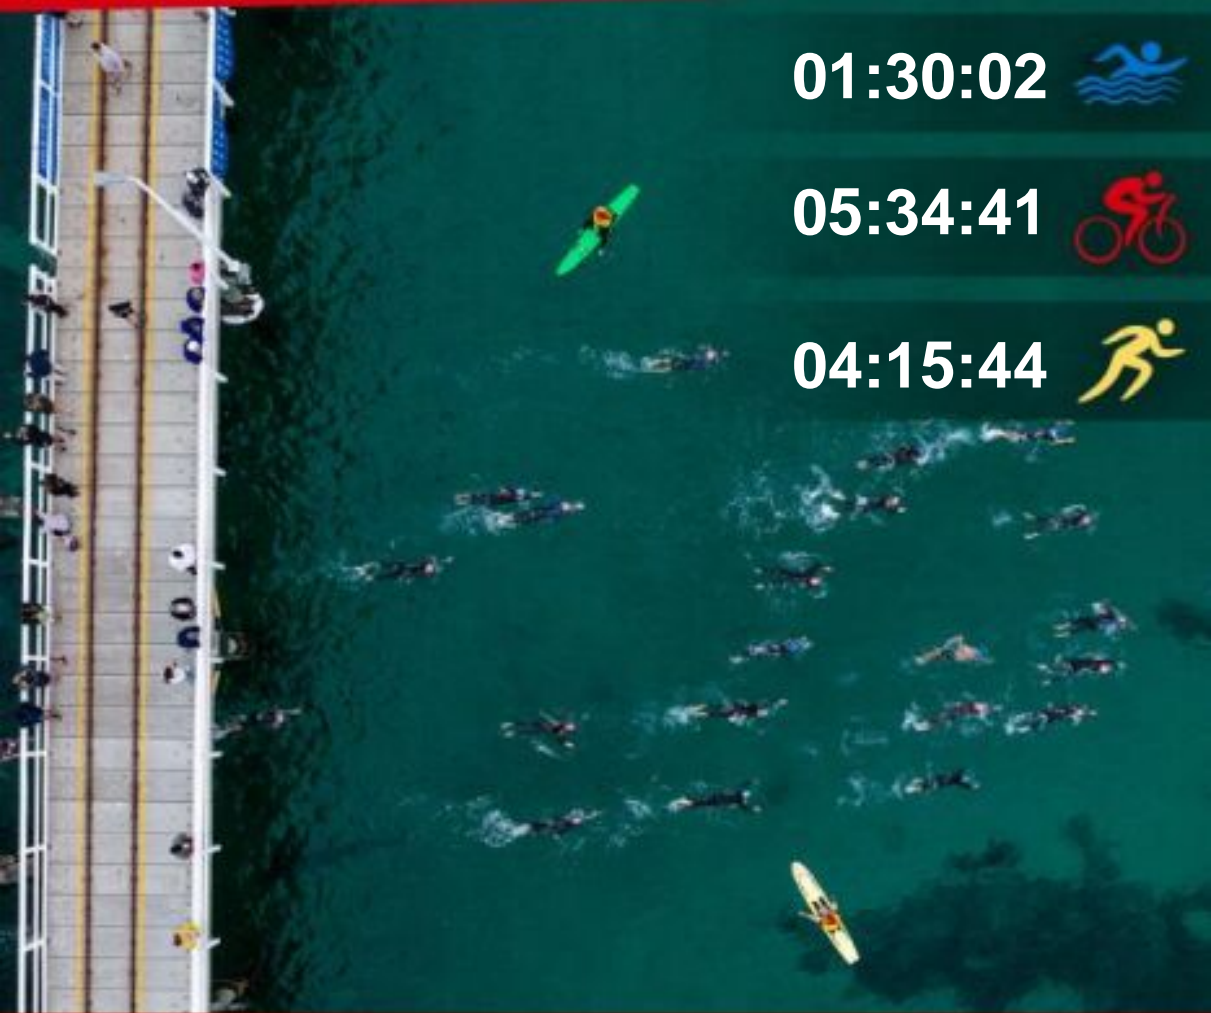

Ryan PAGE
11:34:16

01:30:02

05:34:41

04:15:44

Presented by