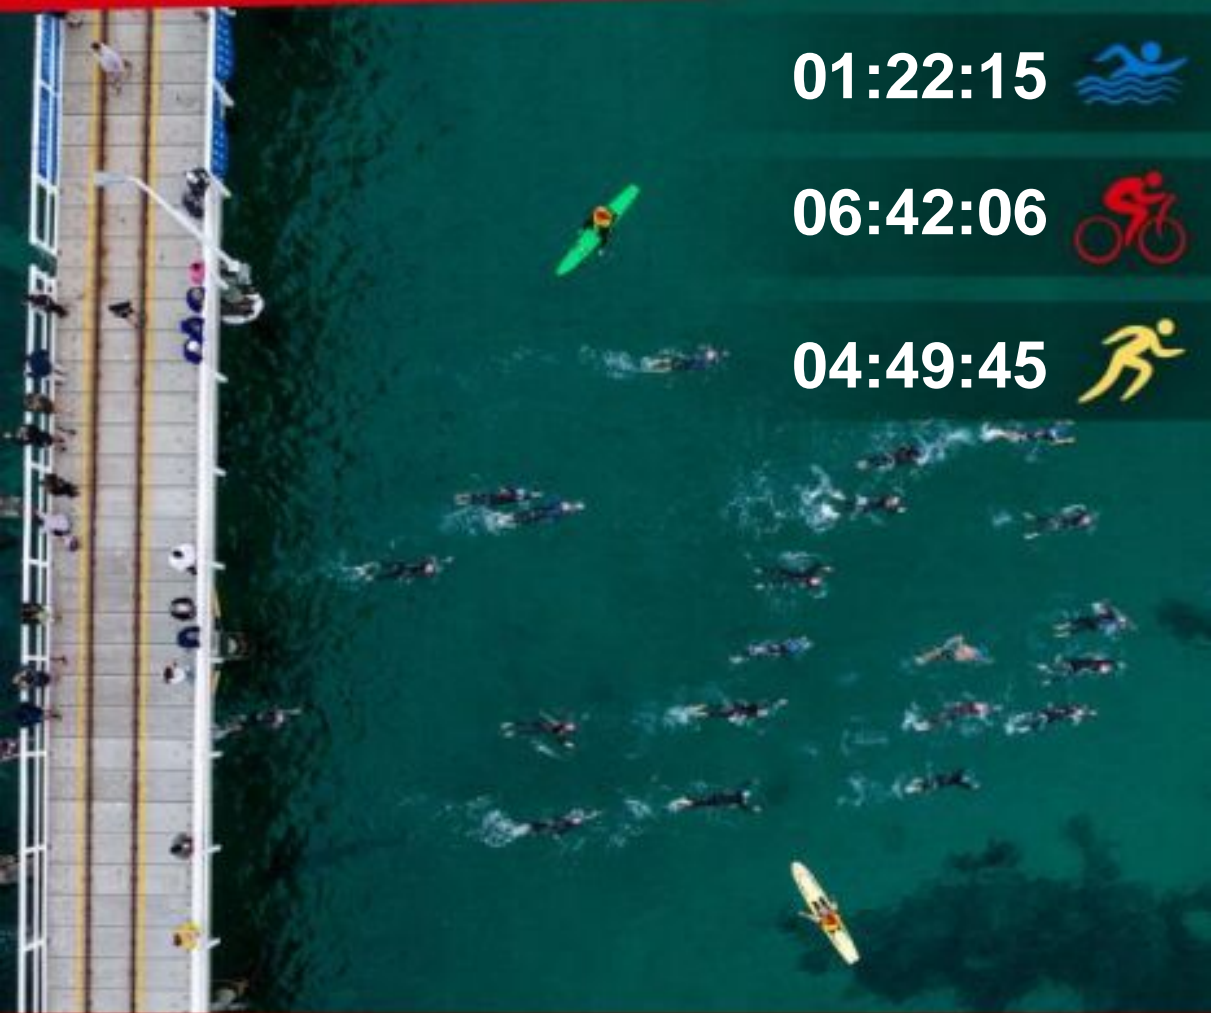

Oi LIM
13:21:06

01:22:15

06:42:06

04:49:45

Presented by