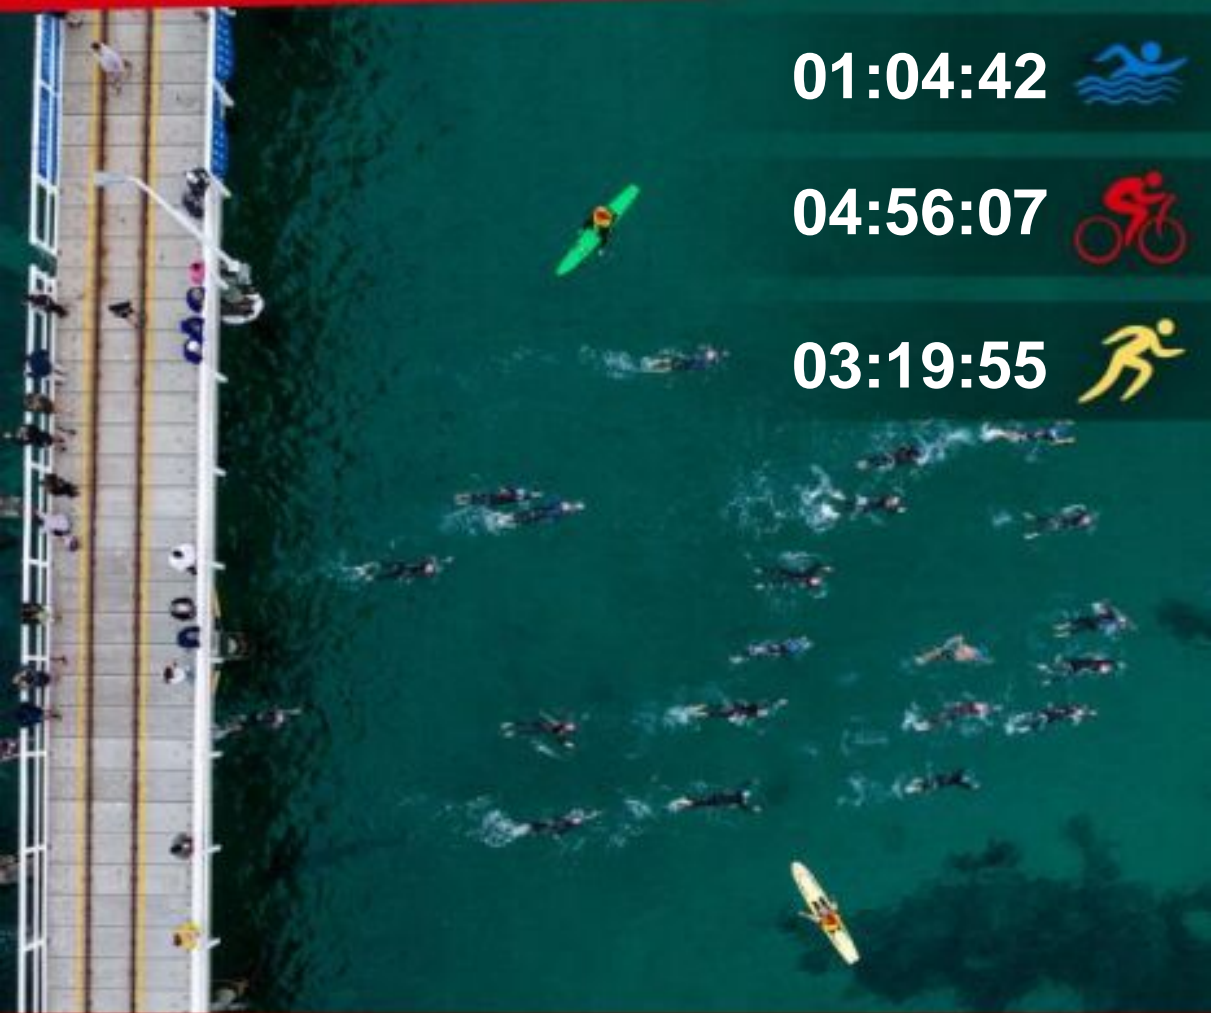

Kuok TEH
09:29:00

01:04:42 

04:56:07 

03:19:55 

Presented by