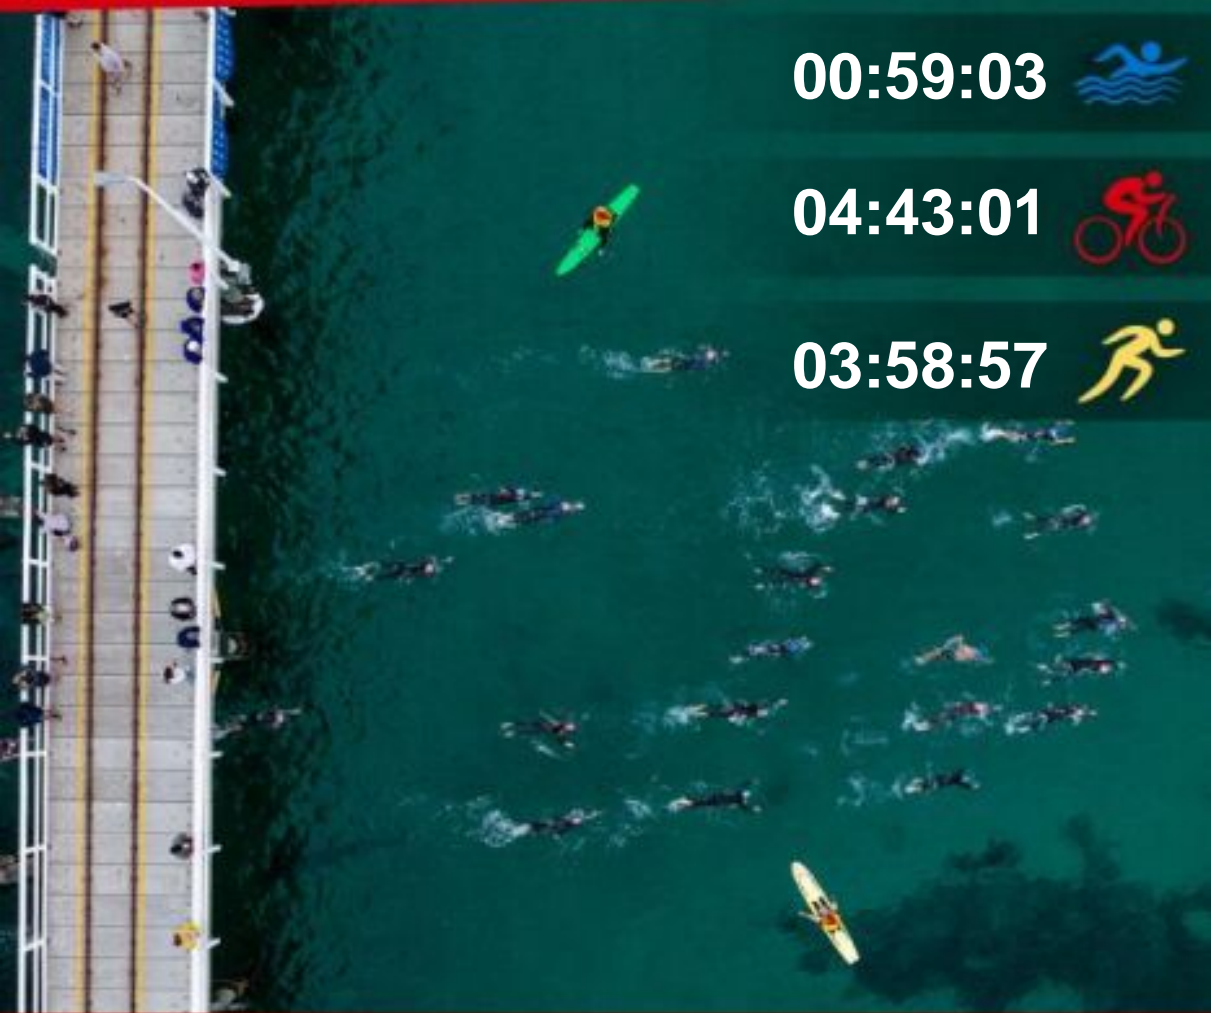

**Nat HEATH**  
**09:50:38**

**00:59:03**

**04:43:01**

**03:58:57**

Presented by