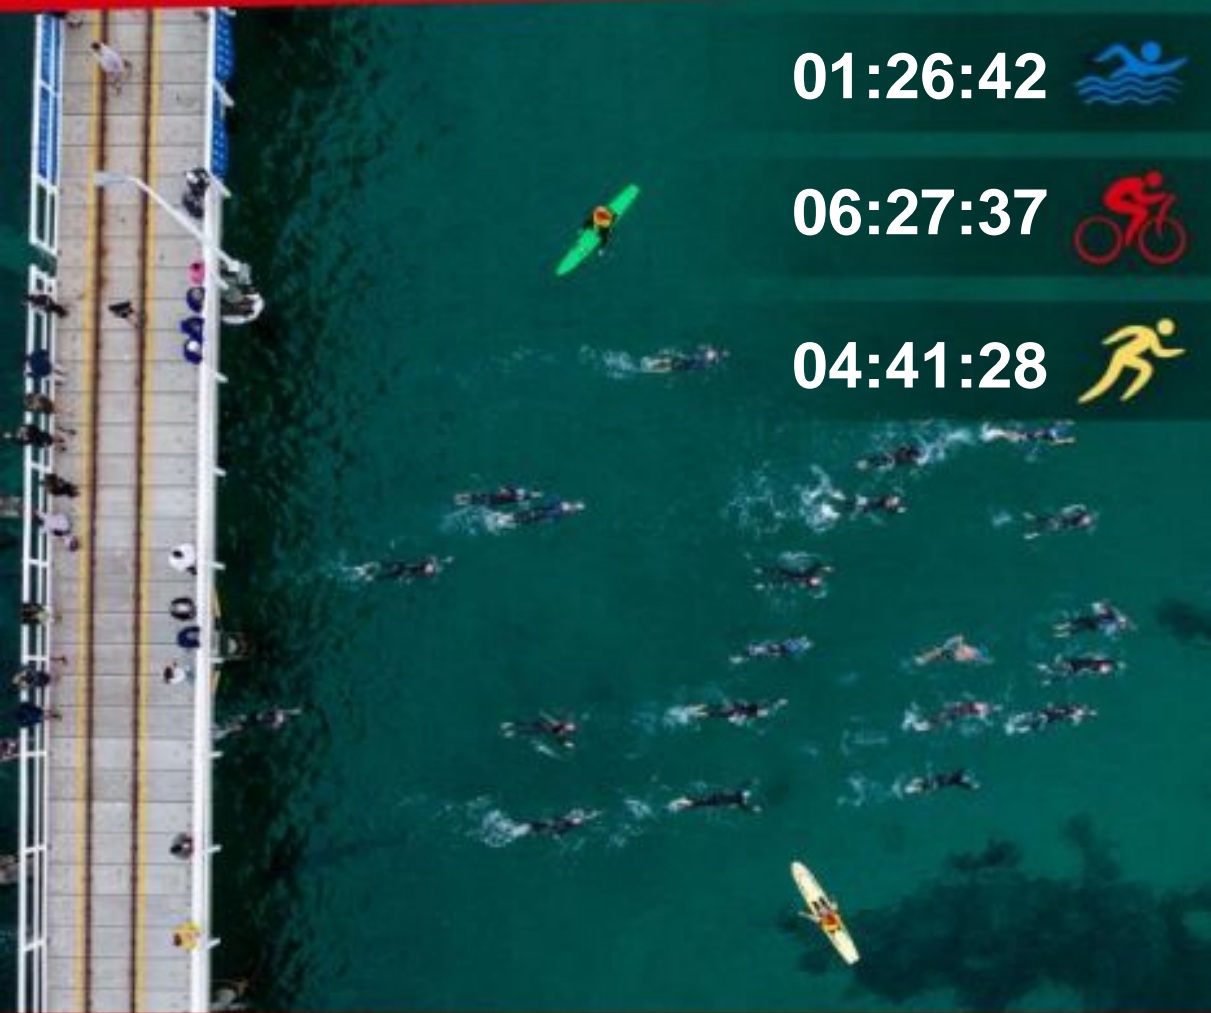

**Albert YU**  
**12:54:56**

**01:26:42**

**06:27:37**

**04:41:28**

Presented by